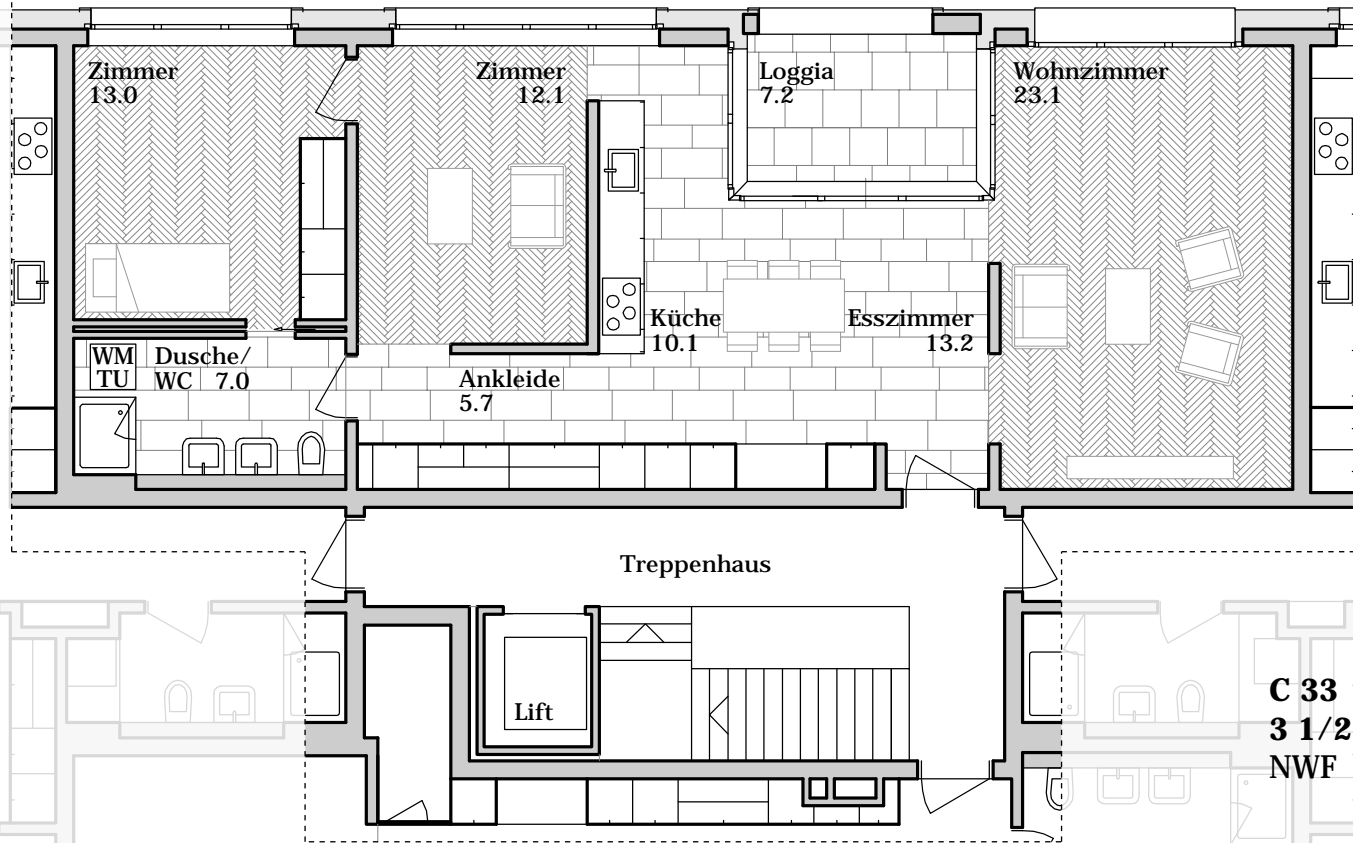

Lift

Entrée
5.4

Dusche/
WC 7.0

WM
TU

Esszimmer
13.0

Küche
10.0

Wohnzimmer
24.2

Loggia
7.5

Zimmer
12.0

Zimmer
14.1

Parkresidenz Zinggeler
Haus Elisabeth
1. Obergeschoss

C 23
3 1/2 Zimmer Wohnung
 NWF 84.2 m²

Parkresidenz Zinggeler
Haus Elisabeth
 1. Obergeschoss

C 24
3 1/2 Zimmer Wohnung
 NWF 122.4 m²

Parkresidenz Zinggeler
Haus Elisabeth
 1. Obergeschoss

C 31
3 1/2 Zimmer Wohnung
 NWF 122.3 m²

Parkresidenz Zinggeler
 Haus Elisabeth
 2. Obergeschoss

C 32
3 1/2 Zimmer Wohnung
NWF 88.5 m²

Parkresidenz Zinggeler
Haus Elisabeth
2. Obergeschoss

C 33
3 1/2 Zimmer Wohnung
 NWF 84.2 m²

Parkresidenz Zinggeler
Haus Elisabeth
 2. Obergeschoss

C 34
3 1/2 Zimmer Wohnung
 NWF 122.4 m²

Parkresidenz Zinggeler
Haus Elisabeth
 2. Obergeschoss

Parkresidenz Zinggeler
Haus Elisabeth
Attikageschoss