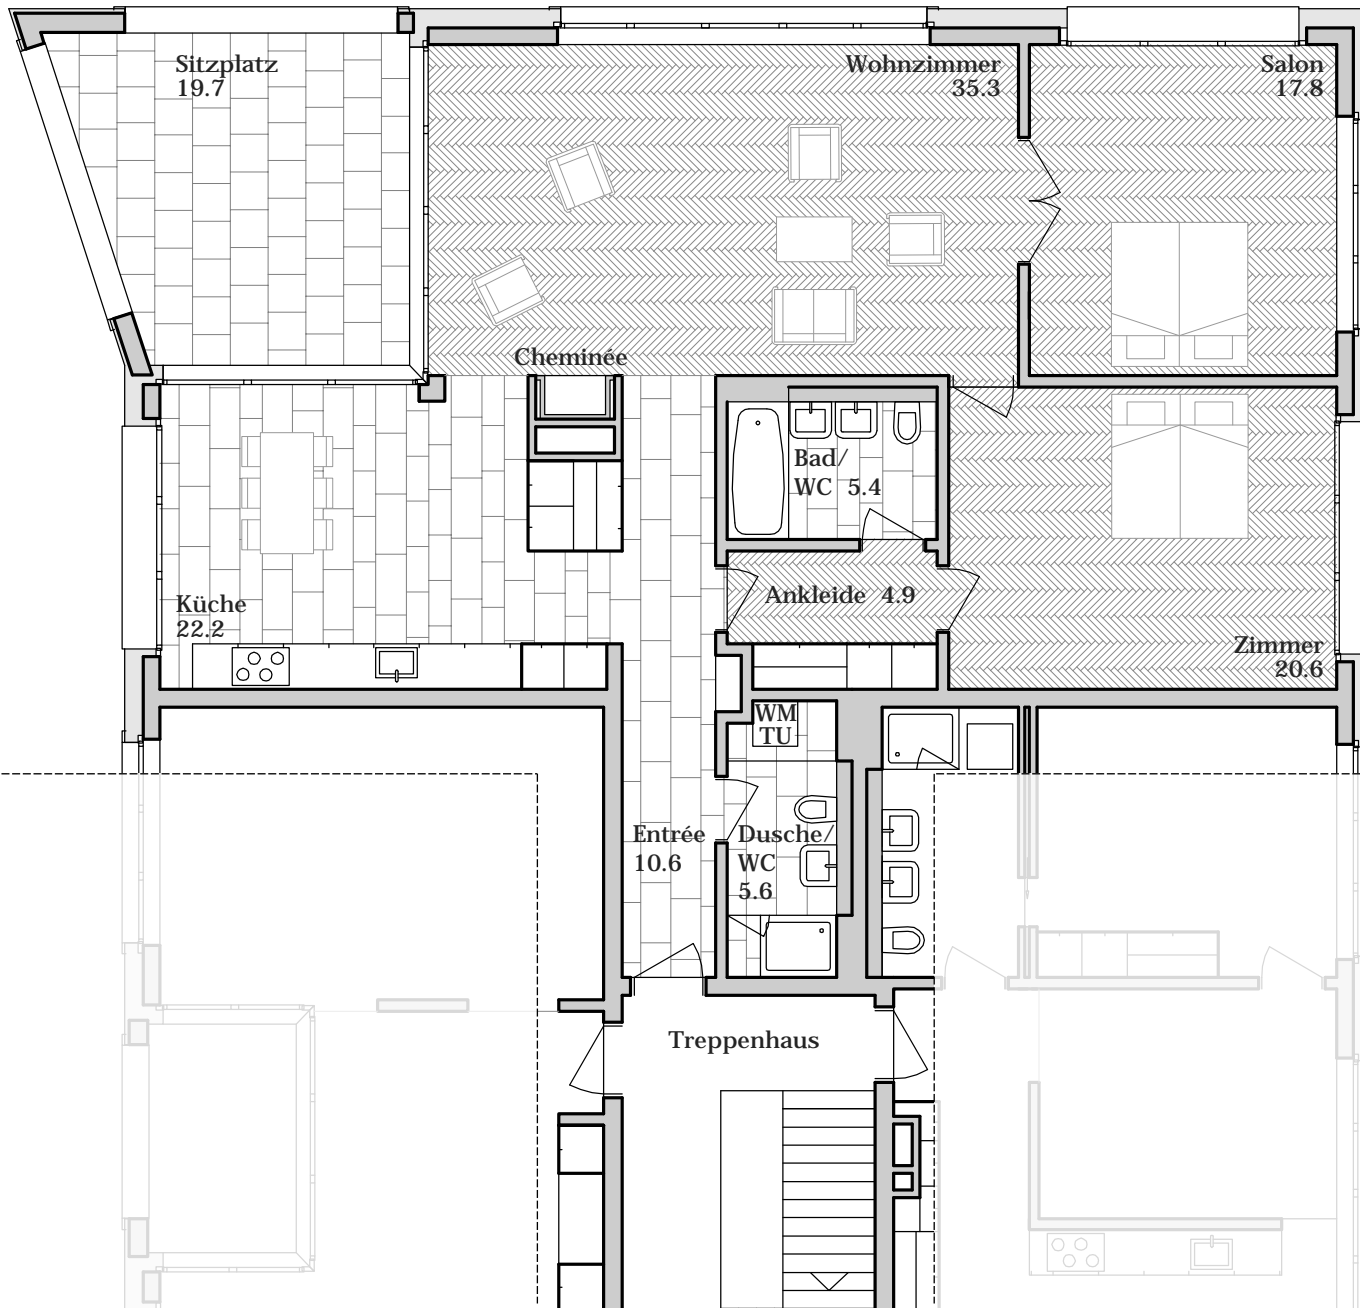

Parkresidenz Zinggeler
Haus Elisabeth
 Erdgeschoss

C 21
3 1/2 Zimmer Wohnung
 NWF 122.3 m²

Parkresidenz Zinggeler
Haus Elisabeth
 1. Obergeschoss

C 22
3 1/2 Zimmer Wohnung
NWF 88.5 m²

Treppenhaus

Reduit
2.8

Lift

Entrée
5.4

Dusche/
WC 7.0

WM
TU

Esszimmer
13.0

Küche
10.0

Wohnzimmer
24.2

Loggia
7.5

Zimmer
12.0

Zimmer
14.1

Parkresidenz Zinggeler
Haus Elisabeth
1. Obergeschoss

C 23
3 1/2 Zimmer Wohnung
 NWF 84.2 m²

Parkresidenz Zinggeler
Haus Elisabeth
 1. Obergeschoss

C 24
3 1/2 Zimmer Wohnung
 NWF 122.4 m²

Parkresidenz Zinggeler
Haus Elisabeth
 1. Obergeschoss

C 31
3 1/2 Zimmer Wohnung
 NWF 122.3 m²

Parkresidenz Zinggeler
 Haus Elisabeth
 2. Obergeschoss

C 32
3 1/2 Zimmer Wohnung
NWF 88.5 m²

Parkresidenz Zinggeler
Haus Elisabeth
2. Obergeschoss