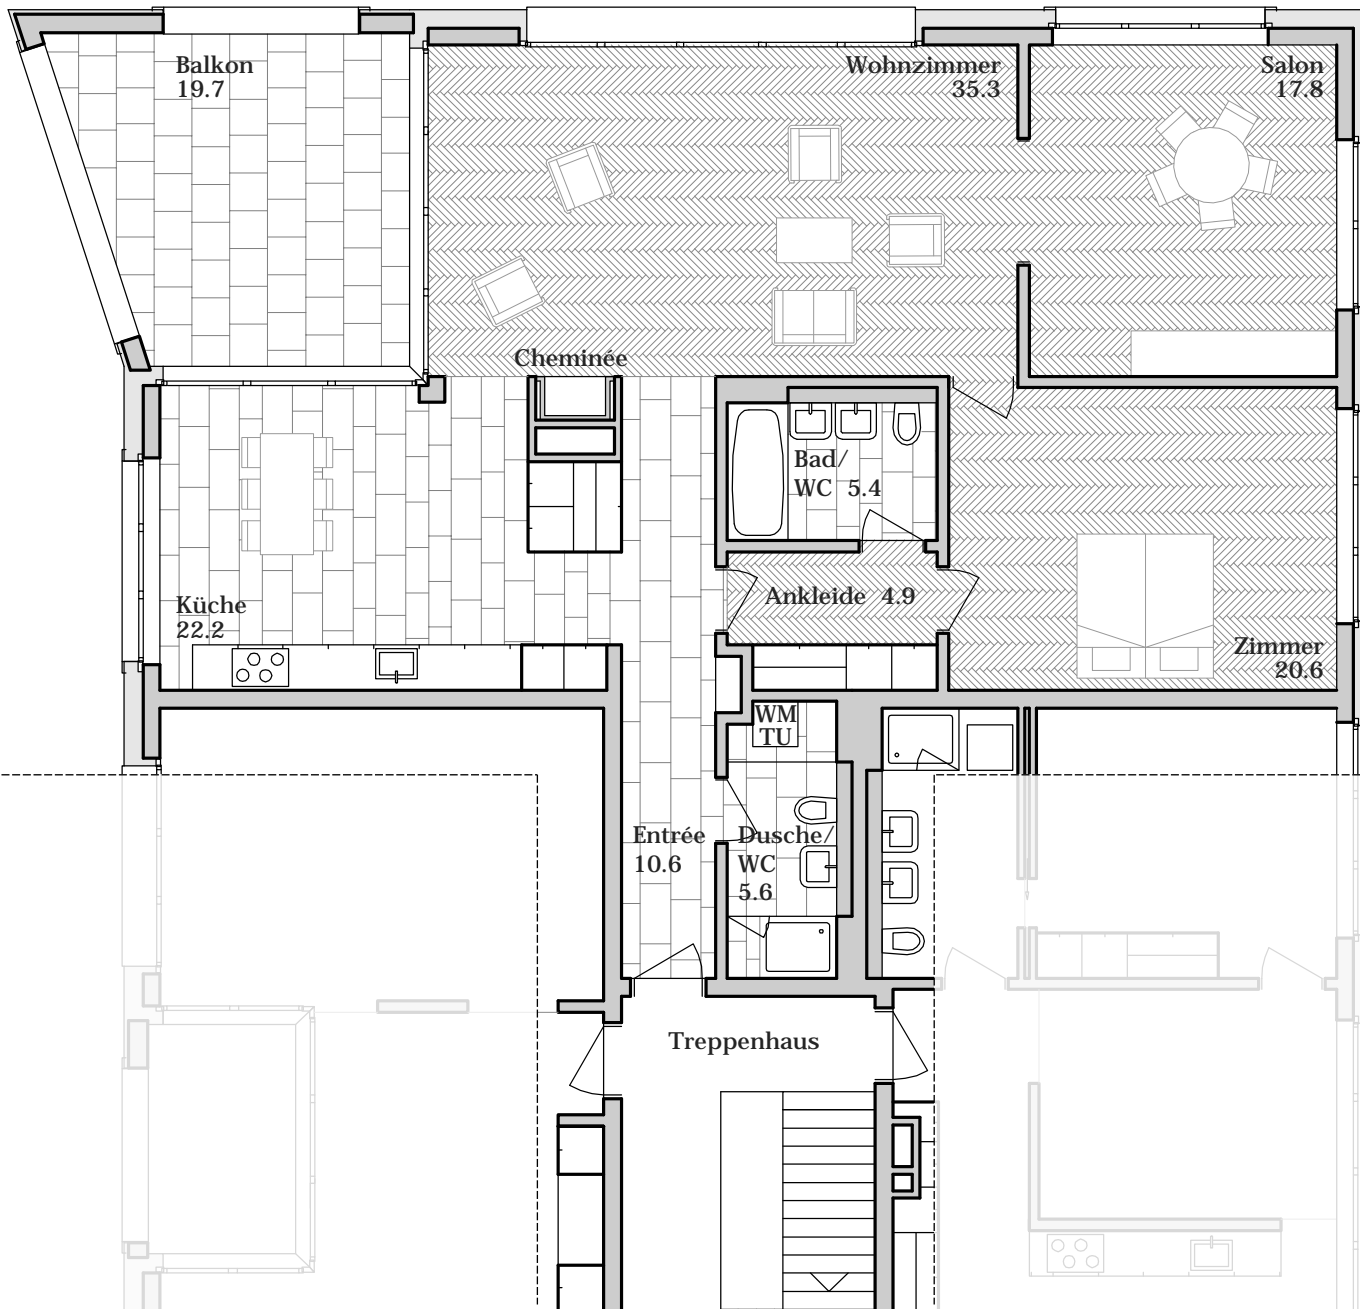

Lift

Entrée
5.4

Dusche/
WC 7.0

WM
TU

Esszimmer
13.0

Küche
10.0

Wohnzimmer
24.2

Loggia
7.5

Zimmer
12.0

Zimmer
14.1

Parkresidenz Zinggeler
Haus Elisabeth
1. Obergeschoss

C 23
3 1/2 Zimmer Wohnung
 NWF 84.2 m²

Parkresidenz Zinggeler
Haus Elisabeth
 1. Obergeschoss

C 24
3 1/2 Zimmer Wohnung
 NWF 122.4 m²

Parkresidenz Zinggeler
Haus Elisabeth
 1. Obergeschoss

C 31
3 1/2 Zimmer Wohnung
 NWF 122.3 m²

Parkresidenz Zinggeler
 Haus Elisabeth
 2. Obergeschoss

C 32
3 1/2 Zimmer Wohnung
NWF 88.5 m²

Parkresidenz Zinggeler
Haus Elisabeth
2. Obergeschoss

C 33
3 1/2 Zimmer Wohnung
 NWF 84.2 m²

Parkresidenz Zinggeler
Haus Elisabeth
 2. Obergeschoss

C 34
3 1/2 Zimmer Wohnung
 NWF 122.4 m²

Parkresidenz Zinggeler
Haus Elisabeth
 2. Obergeschoss

Parkresidenz Zinggeler
Haus Elisabeth
Attikageschoss