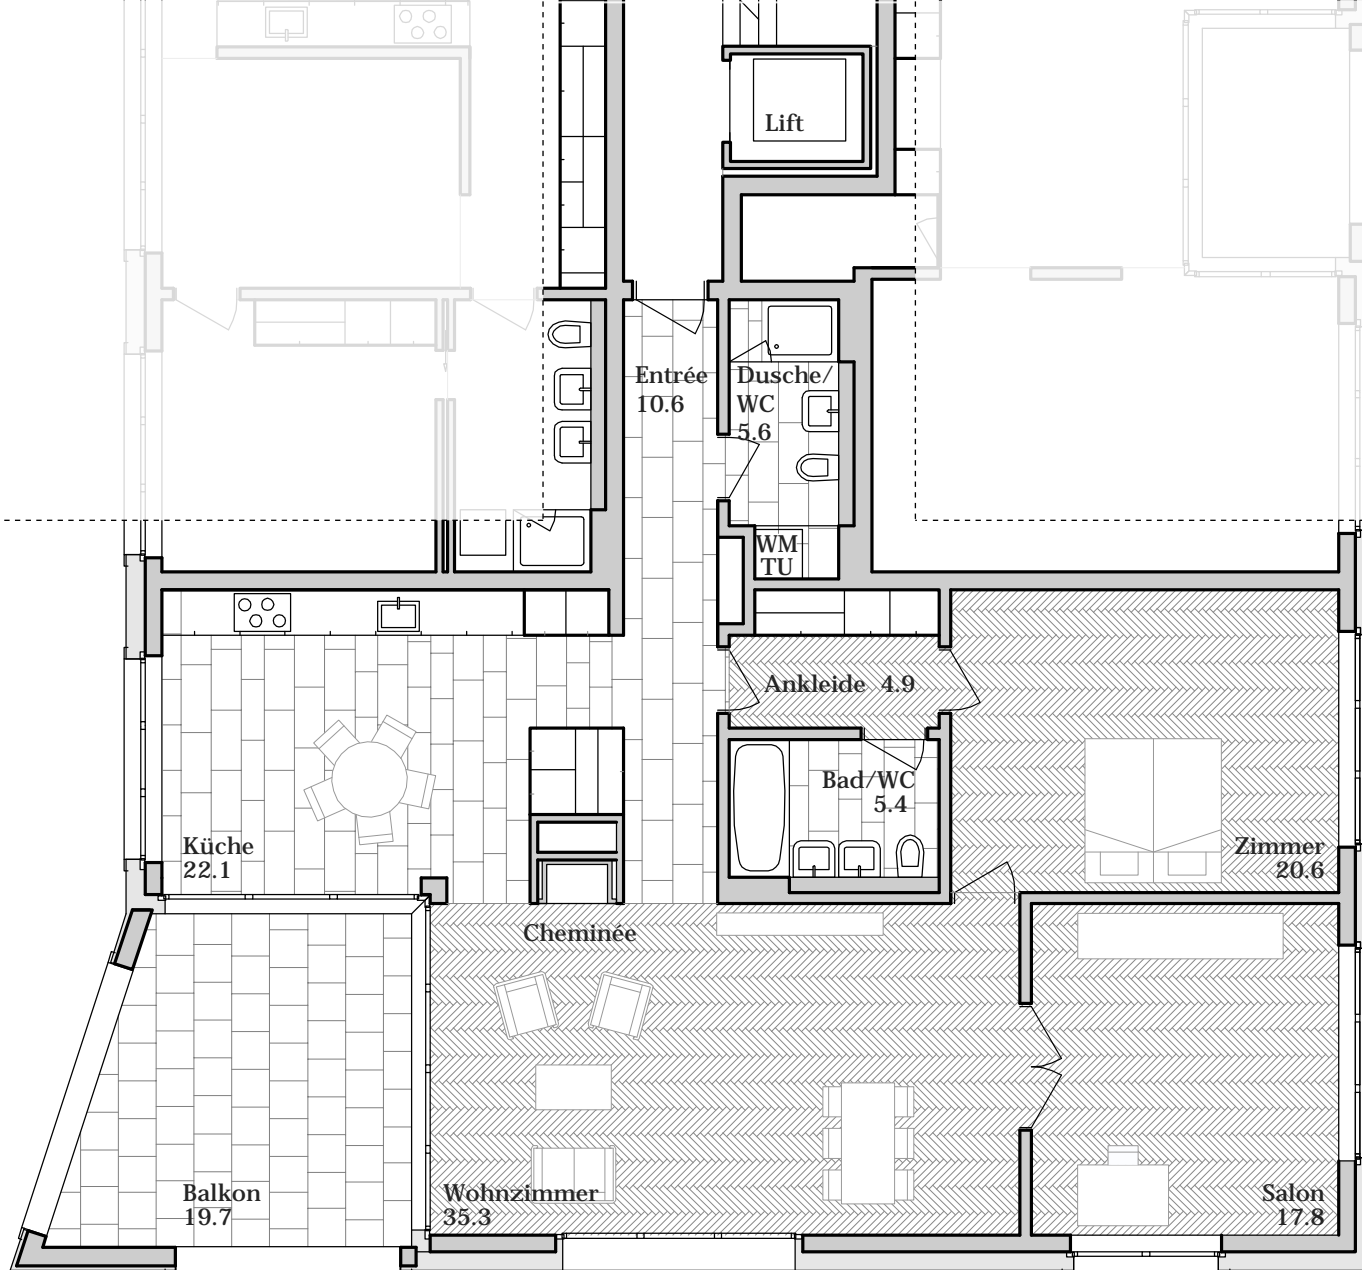

Parkresidenz Zinggeler
Haus Elisabeth
 Erdgeschoss

C 21
3 1/2 Zimmer Wohnung
 NWF 122.3 m²

Parkresidenz Zinggeler
Haus Elisabeth
 1. Obergeschoss

C 22
3 1/2 Zimmer Wohnung
NWF 88.5 m²

Treppenhaus

Reduit
2.8

Lift

Entrée
5.4

Dusche/
WC 7.0

WM
TU

Esszimmer
13.0

Küche
10.0

Wohnzimmer
24.2

Loggia
7.5

Zimmer
12.0

Zimmer
14.1

Parkresidenz Zinggeler
Haus Elisabeth
1. Obergeschoss

C 23
3 1/2 Zimmer Wohnung
 NWF 84.2 m²

Parkresidenz Zinggeler
Haus Elisabeth
 1. Obergeschoss

C 24
3 1/2 Zimmer Wohnung
 NWF 122.4 m²

Parkresidenz Zinggeler
Haus Elisabeth
 1. Obergeschoss

C 31
3 1/2 Zimmer Wohnung
 NWF 122.3 m²

Parkresidenz Zinggeler
 Haus Elisabeth
 2. Obergeschoss

C 32
3 1/2 Zimmer Wohnung
NWF 88.5 m²

Parkresidenz Zinggeler
Haus Elisabeth
2. Obergeschoss