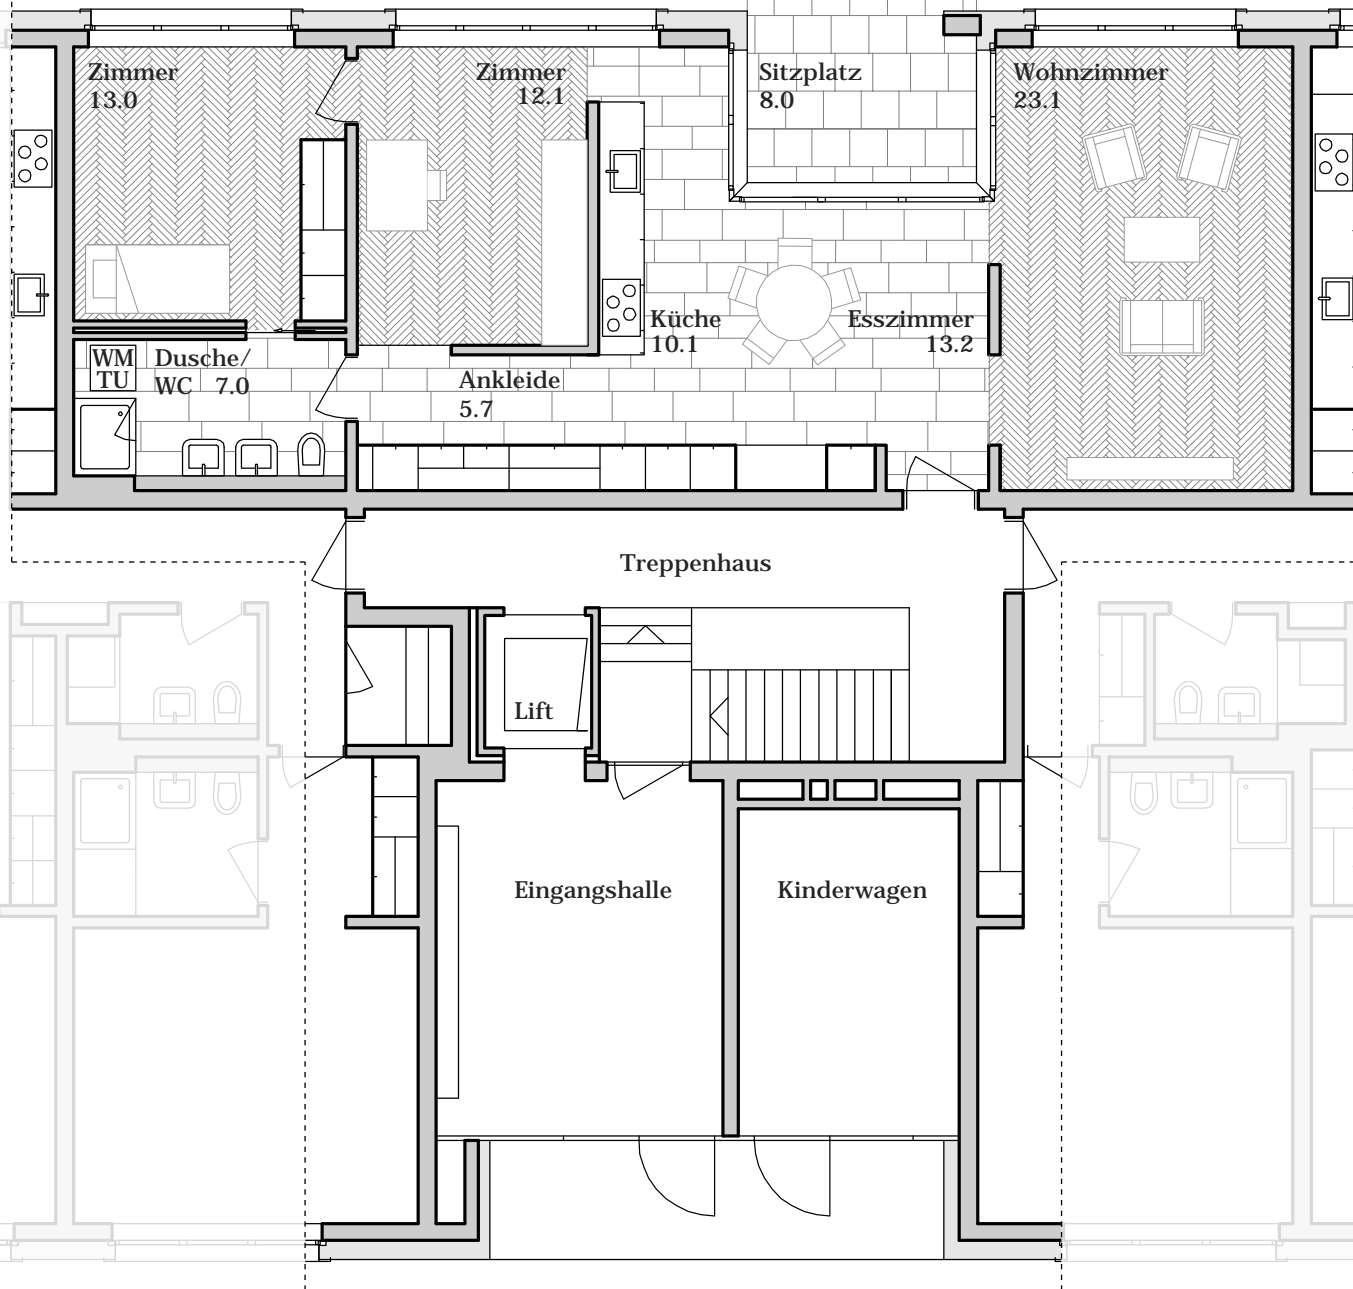

C 11
4 1/2 Zimmer Wohnung
 NWF 152.0 m²

Parkresidenz Zinggeler
Haus Elisabeth
 Erdgeschoss

C 12
3 1/2 Zimmer Wohnung
 NWF 84.2 m²

Parkresidenz Zinggeler
Haus Elisabeth
 Erdgeschoss

C 13
4 1/2 Zimmer Wohnung
 NWF 147.3 m²

Parkresidenz Zinggeler
Haus Elisabeth
 Erdgeschoss

C 21
3 1/2 Zimmer Wohnung
 NWF 122.3 m²

Parkresidenz Zinggeler
Haus Elisabeth
 1. Obergeschoss

C 22
3 1/2 Zimmer Wohnung
NWF 88.5 m²

Treppenhaus

Reduit
2.8

Lift

Entrée
5.4

Dusche/
WC 7.0

WM
TU

Esszimmer
13.0

Küche
10.0

Wohnzimmer
24.2

Loggia
7.5