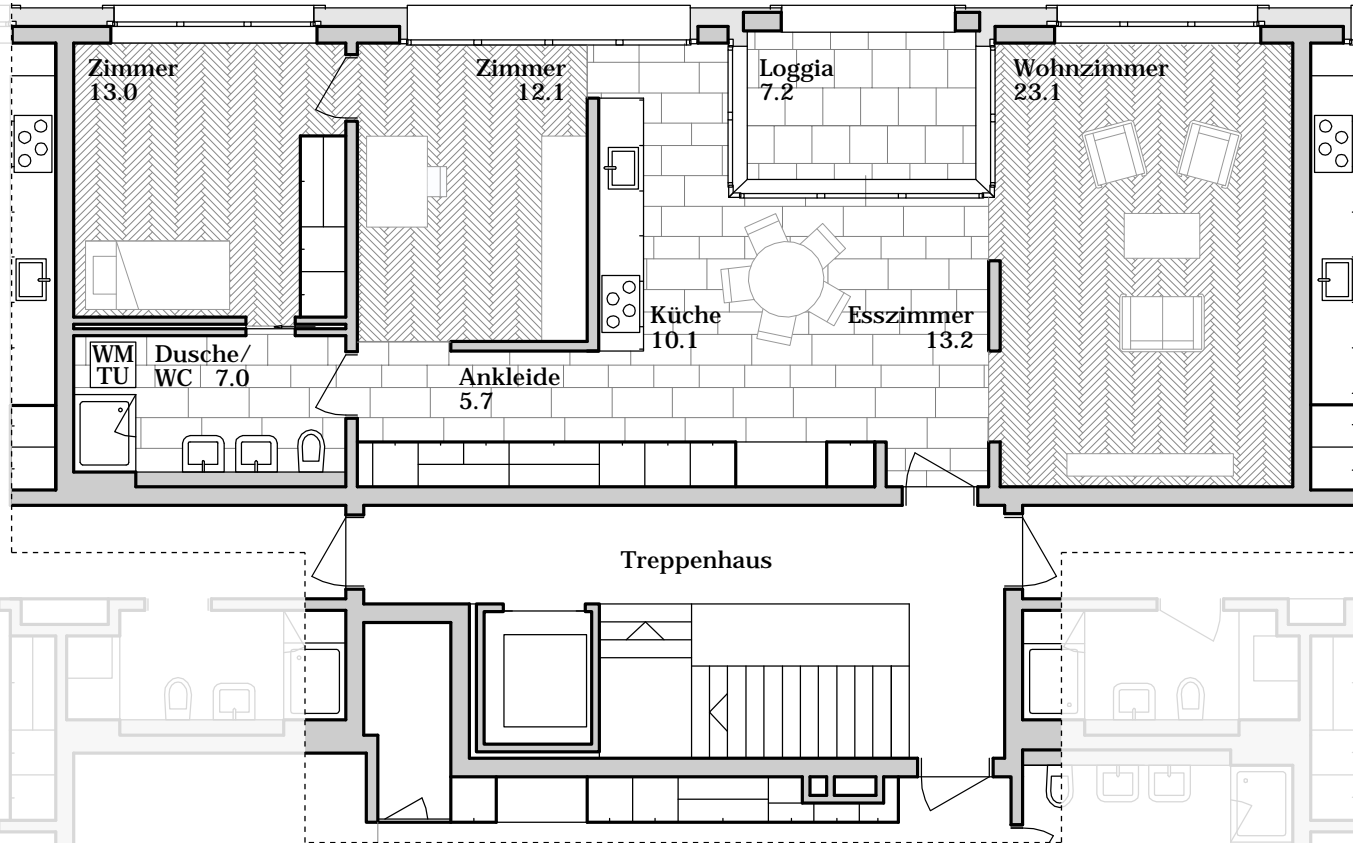

Parkresidenz Zinggeler
Haus Elisabeth
 Erdgeschoss

C 21
3 1/2 Zimmer Wohnung
 NWF 122.3 m²

Parkresidenz Zinggeler
Haus Elisabeth
 1. Obergeschoss

C 22
3 1/2 Zimmer Wohnung
NWF 88.5 m²

Treppenhaus

Reduit
2.8

Lift

Entrée
5.4

Dusche/
WC 7.0

WM
TU

Esszimmer
13.0

Küche
10.0

Wohnzimmer
24.2

Loggia
7.5

Zimmer
12.0

Zimmer
14.1

Parkresidenz Zinggeler
Haus Elisabeth
1. Obergeschoss

C 23
3 1/2 Zimmer Wohnung
 NWF 84.2 m²

Parkresidenz Zinggeler
Haus Elisabeth
 1. Obergeschoss

C 24
3 1/2 Zimmer Wohnung
 NWF 122.4 m²

Parkresidenz Zinggeler
Haus Elisabeth
 1. Obergeschoss

C 31
3 1/2 Zimmer Wohnung
 NWF 122.3 m²

Parkresidenz Zinggeler
 Haus Elisabeth
 2. Obergeschoss

C 32
3 1/2 Zimmer Wohnung
NWF 88.5 m²

Parkresidenz Zinggeler
Haus Elisabeth
2. Obergeschoss