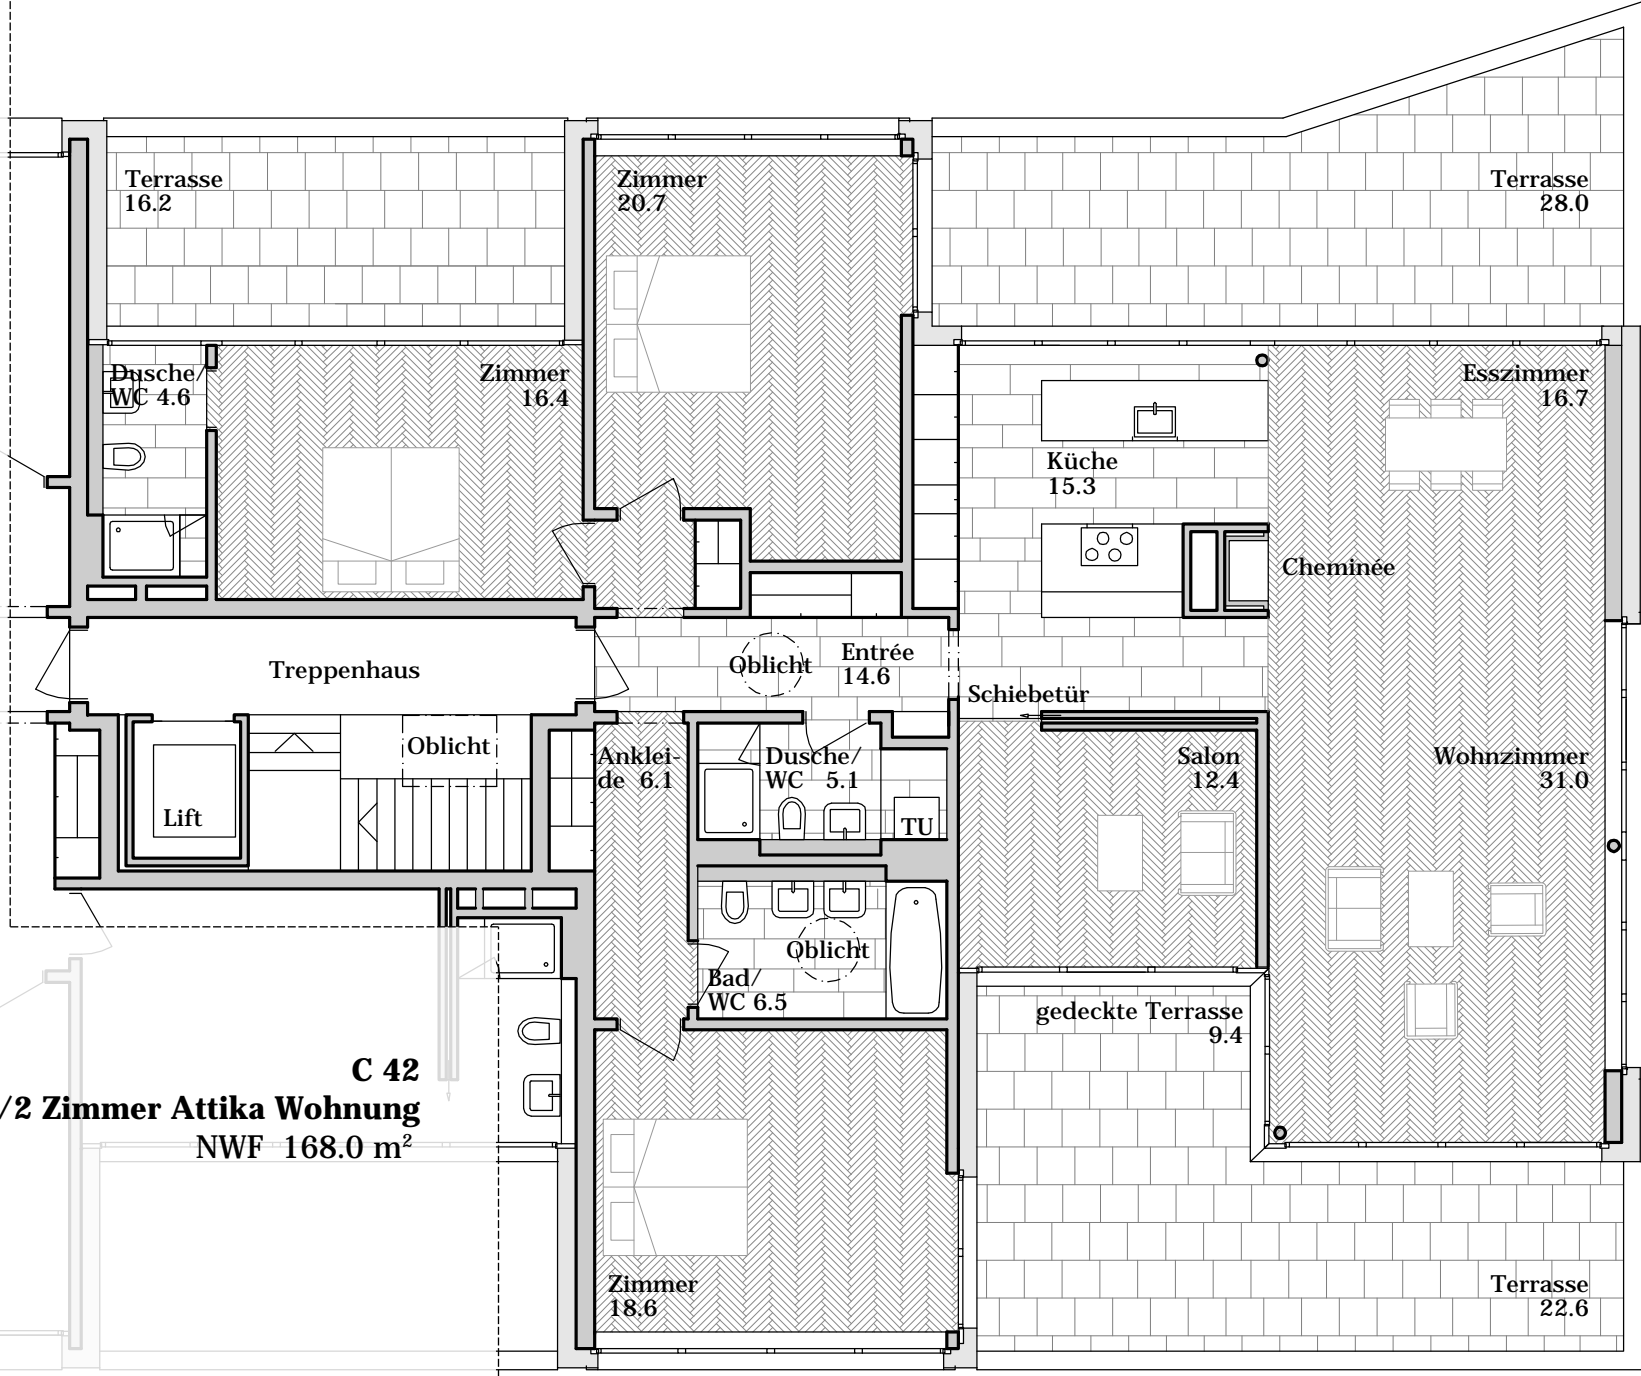

Lift

Entrée
5.4

Dusche/
WC 7.0

WM
TU

Esszimmer
13.0

Küche
10.0

Wohnzimmer
24.2

Loggia
7.5

Parkresidenz Zinggeler
Haus Elisabeth
 1. Obergeschoss

C 31
3 1/2 Zimmer Wohnung
 NWF 122.3 m²

Parkresidenz Zinggeler
 Haus Elisabeth
 2. Obergeschoss

C 32
3 1/2 Zimmer Wohnung
NWF 88.5 m²

Parkresidenz Zinggeler
Haus Elisabeth
2. Obergeschoss

C 33
3 1/2 Zimmer Wohnung
 NWF 84.2 m²

Parkresidenz Zinggeler
Haus Elisabeth
 2. Obergeschoss

C 34
3 1/2 Zimmer Wohnung
 NWF 122.4 m²

Parkresidenz Zinggeler
Haus Elisabeth
 2. Obergeschoss

Parkresidenz Zinggeler
Haus Elisabeth
Attikageschoss

C 42
4 1/2 Zimmer Attika Wohnung
NWF 168.0 m²

Parkresidenz Zinggeler
Haus Elisabeth
Attikageschoss