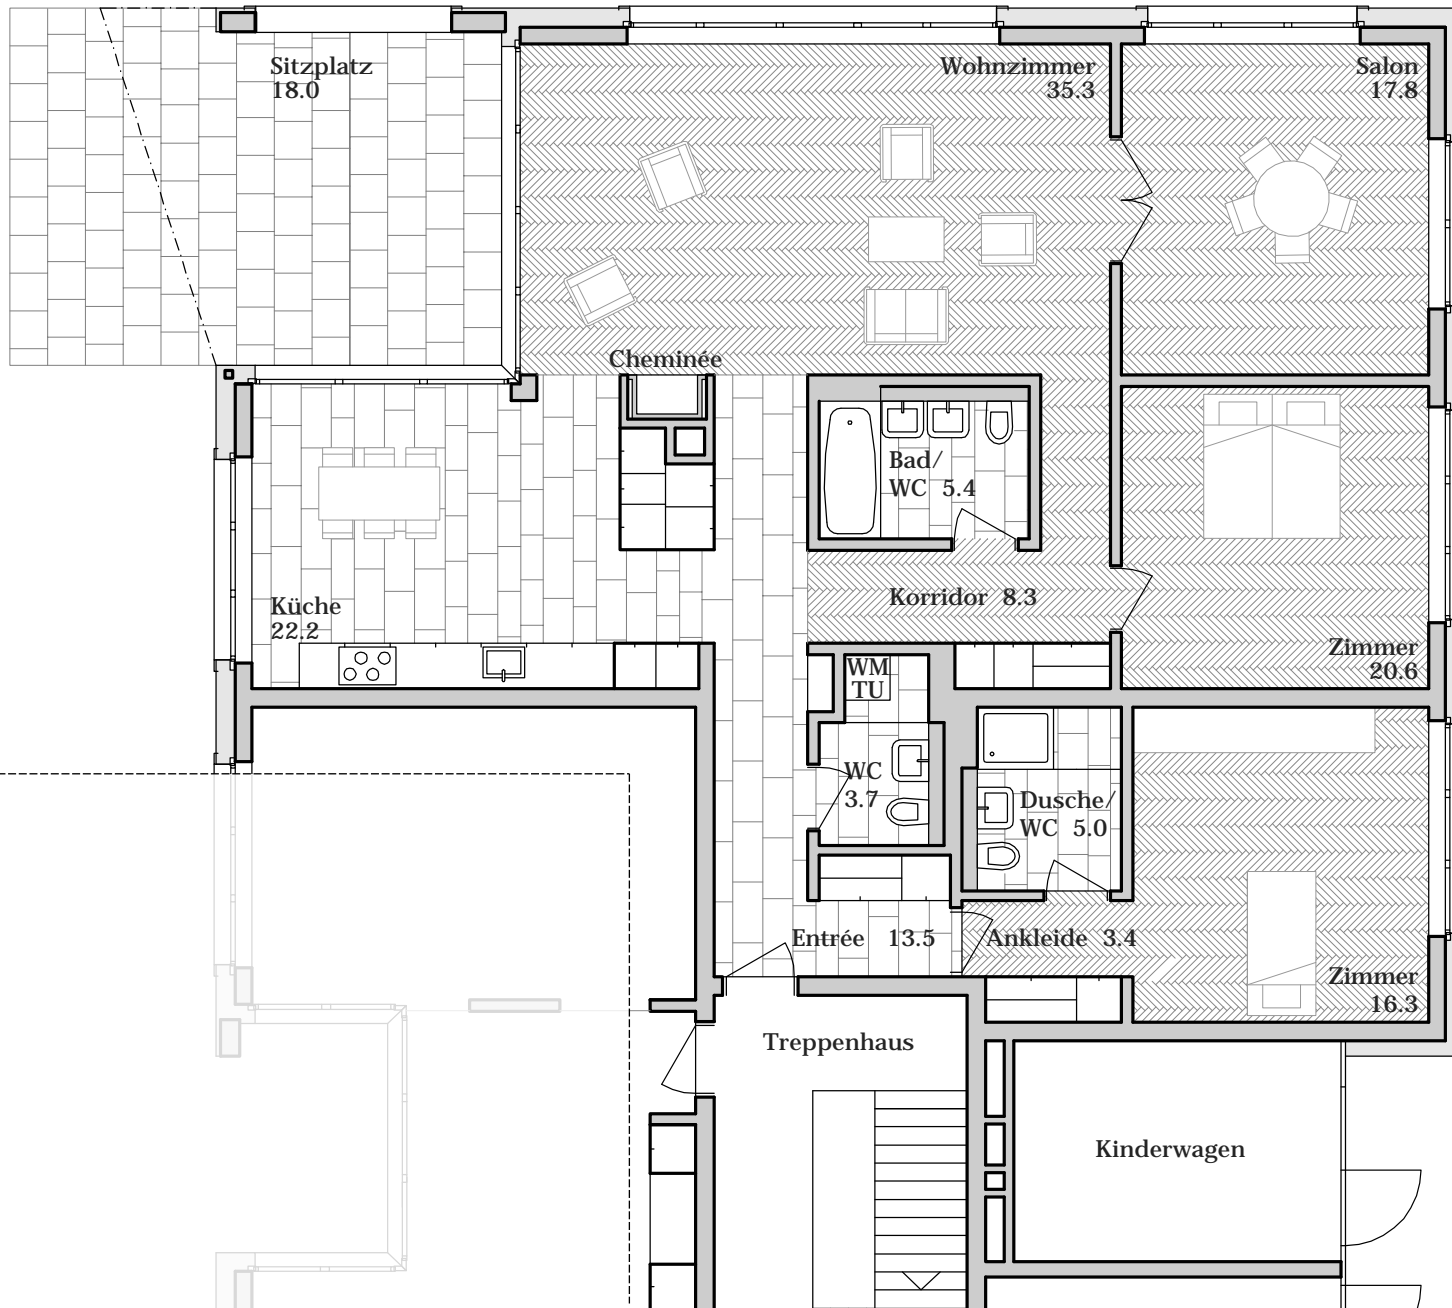

C 11
4 1/2 Zimmer Wohnung
 NWF 152.0 m²

Parkresidenz Zinggeler
Haus Elisabeth
 Erdgeschoss

C 12
3 1/2 Zimmer Wohnung
 NWF 84.2 m²

Parkresidenz Zinggeler
Haus Elisabeth
 Erdgeschoss

C 13
4 1/2 Zimmer Wohnung
 NWF 147.3 m²

Parkresidenz Zinggeler
Haus Elisabeth
 Erdgeschoss

C 21
3 1/2 Zimmer Wohnung
 NWF 122.3 m²

Parkresidenz Zinggeler
Haus Elisabeth
 1. Obergeschoss

C 22
3 1/2 Zimmer Wohnung
NWF 88.5 m²

Treppenhaus

Reduit
2.8

Lift

Entrée
5.4

Dusche/
WC 7.0

WM
TU

Esszimmer
13.0

Küche
10.0

Wohnzimmer
24.2

Loggia
7.5

Zimmer
12.0

Zimmer
14.1

Parkresidenz Zinggeler
Haus Elisabeth
1. Obergeschoss

C 23
3 1/2 Zimmer Wohnung
 NWF 84.2 m²

Parkresidenz Zinggeler
Haus Elisabeth
 1. Obergeschoss

C 24
3 1/2 Zimmer Wohnung
 NWF 122.4 m²