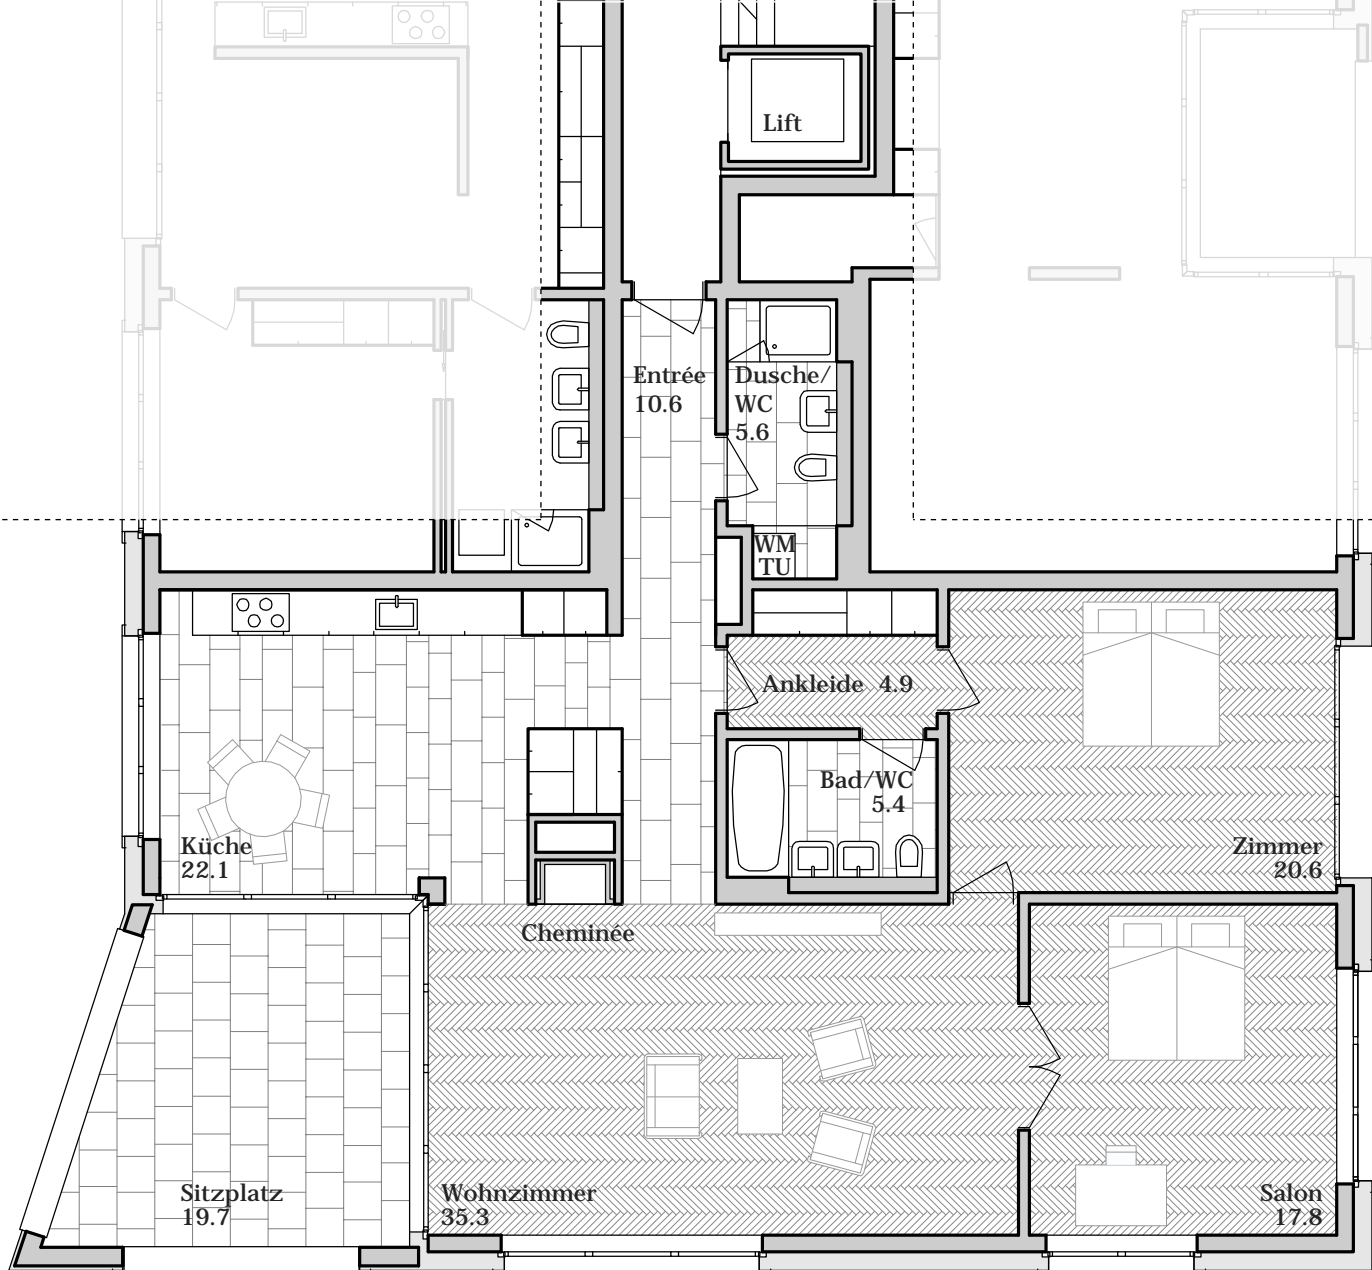

C 11
4 1/2 Zimmer Wohnung
 NWF 152.0 m²

Parkresidenz Zinggeler
Haus Elisabeth
 Erdgeschoss

C 12
3 1/2 Zimmer Wohnung
 NWF 84.2 m²

Parkresidenz Zinggeler
Haus Elisabeth
 Erdgeschoss

C 13
4 1/2 Zimmer Wohnung
 NWF 147.3 m²

Parkresidenz Zinggeler
Haus Elisabeth
 Erdgeschoss

C 21
3 1/2 Zimmer Wohnung
 NWF 122.3 m²

Parkresidenz Zinggeler
Haus Elisabeth
 1. Obergeschoss

C 22
3 1/2 Zimmer Wohnung
NWF 88.5 m²

Treppenhaus

Reduit
2.8

Lift

Entrée
5.4

Dusche/
WC 7.0

WM
TU

Esszimmer
13.0

Küche
10.0

Wohnzimmer
24.2

Loggia
7.5

Zimmer
12.0

Zimmer
14.1

Parkresidenz Zinggeler
Haus Elisabeth
1. Obergeschoss

C 23
3 1/2 Zimmer Wohnung
 NWF 84.2 m²

Parkresidenz Zinggeler
Haus Elisabeth
 1. Obergeschoss

C 24
3 1/2 Zimmer Wohnung
 NWF 122.4 m²