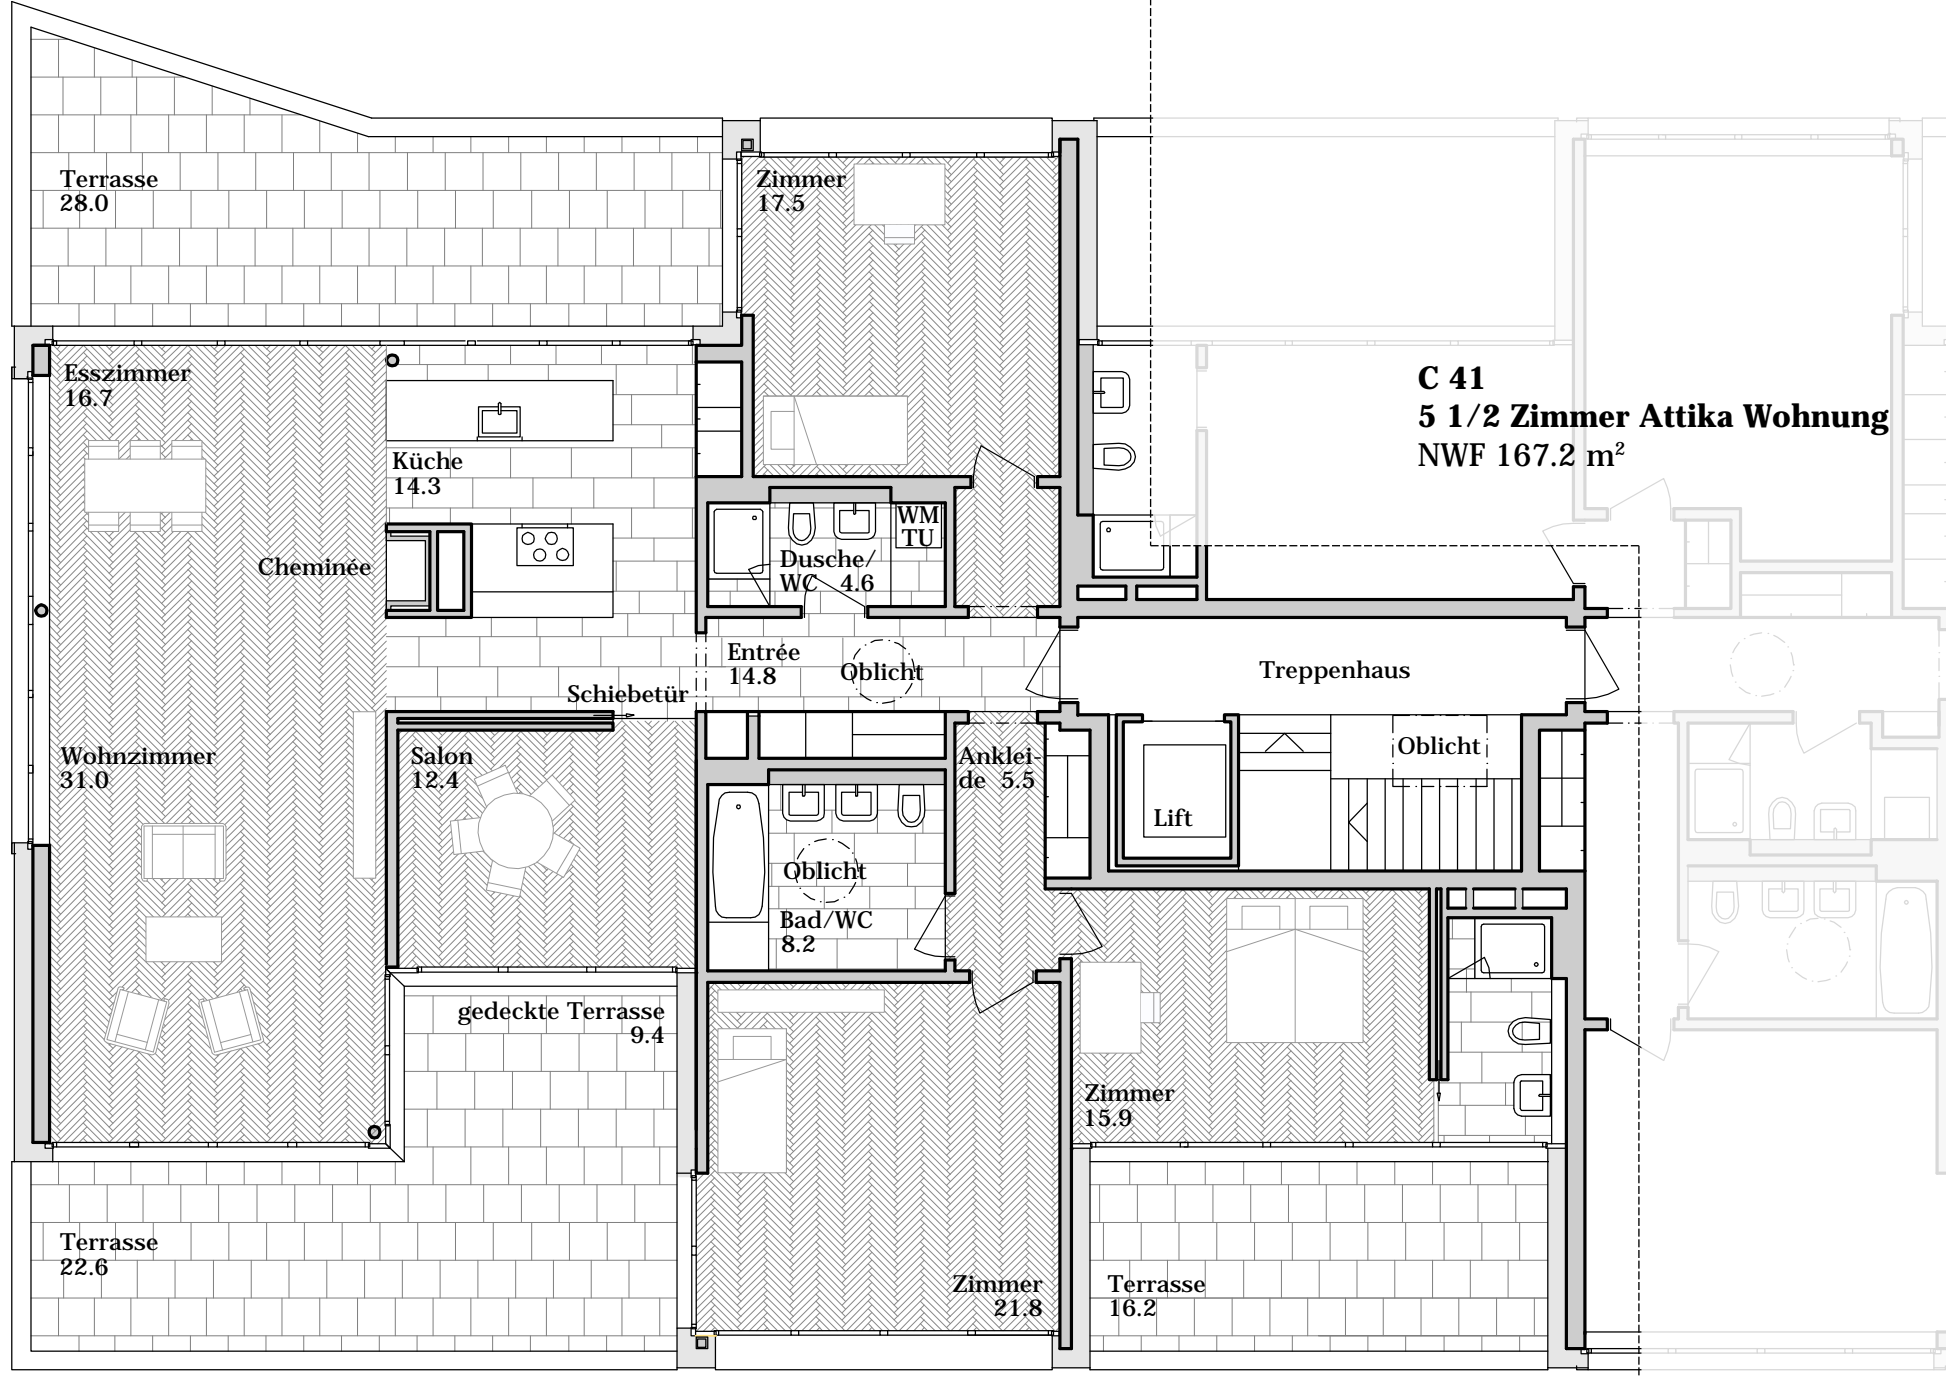

Lift

Entrée
5.4

Dusche/
WC 7.0

WM
TU

Esszimmer
13.0

Küche
10.0

Wohnzimmer
24.2

Loggia
7.5

Parkresidenz Zinggeler
Haus Elisabeth
 1. Obergeschoss

C 31
3 1/2 Zimmer Wohnung
 NWF 122.3 m²

Parkresidenz Zinggeler
 Haus Elisabeth
 2. Obergeschoss

C 32
3 1/2 Zimmer Wohnung
NWF 88.5 m²

Parkresidenz Zinggeler
Haus Elisabeth
2. Obergeschoss

C 33
3 1/2 Zimmer Wohnung
 NWF 84.2 m²

Parkresidenz Zinggeler
Haus Elisabeth
 2. Obergeschoss

C 34
3 1/2 Zimmer Wohnung
 NWF 122.4 m²

Parkresidenz Zinggeler
Haus Elisabeth
 2. Obergeschoss

Parkresidenz Zinggeler
Haus Elisabeth
Attikageschoss

C 42
4 1/2 Zimmer Attika Wohnung
NWF 168.0 m²

Parkresidenz Zinggeler
Haus Elisabeth
Attikageschoss